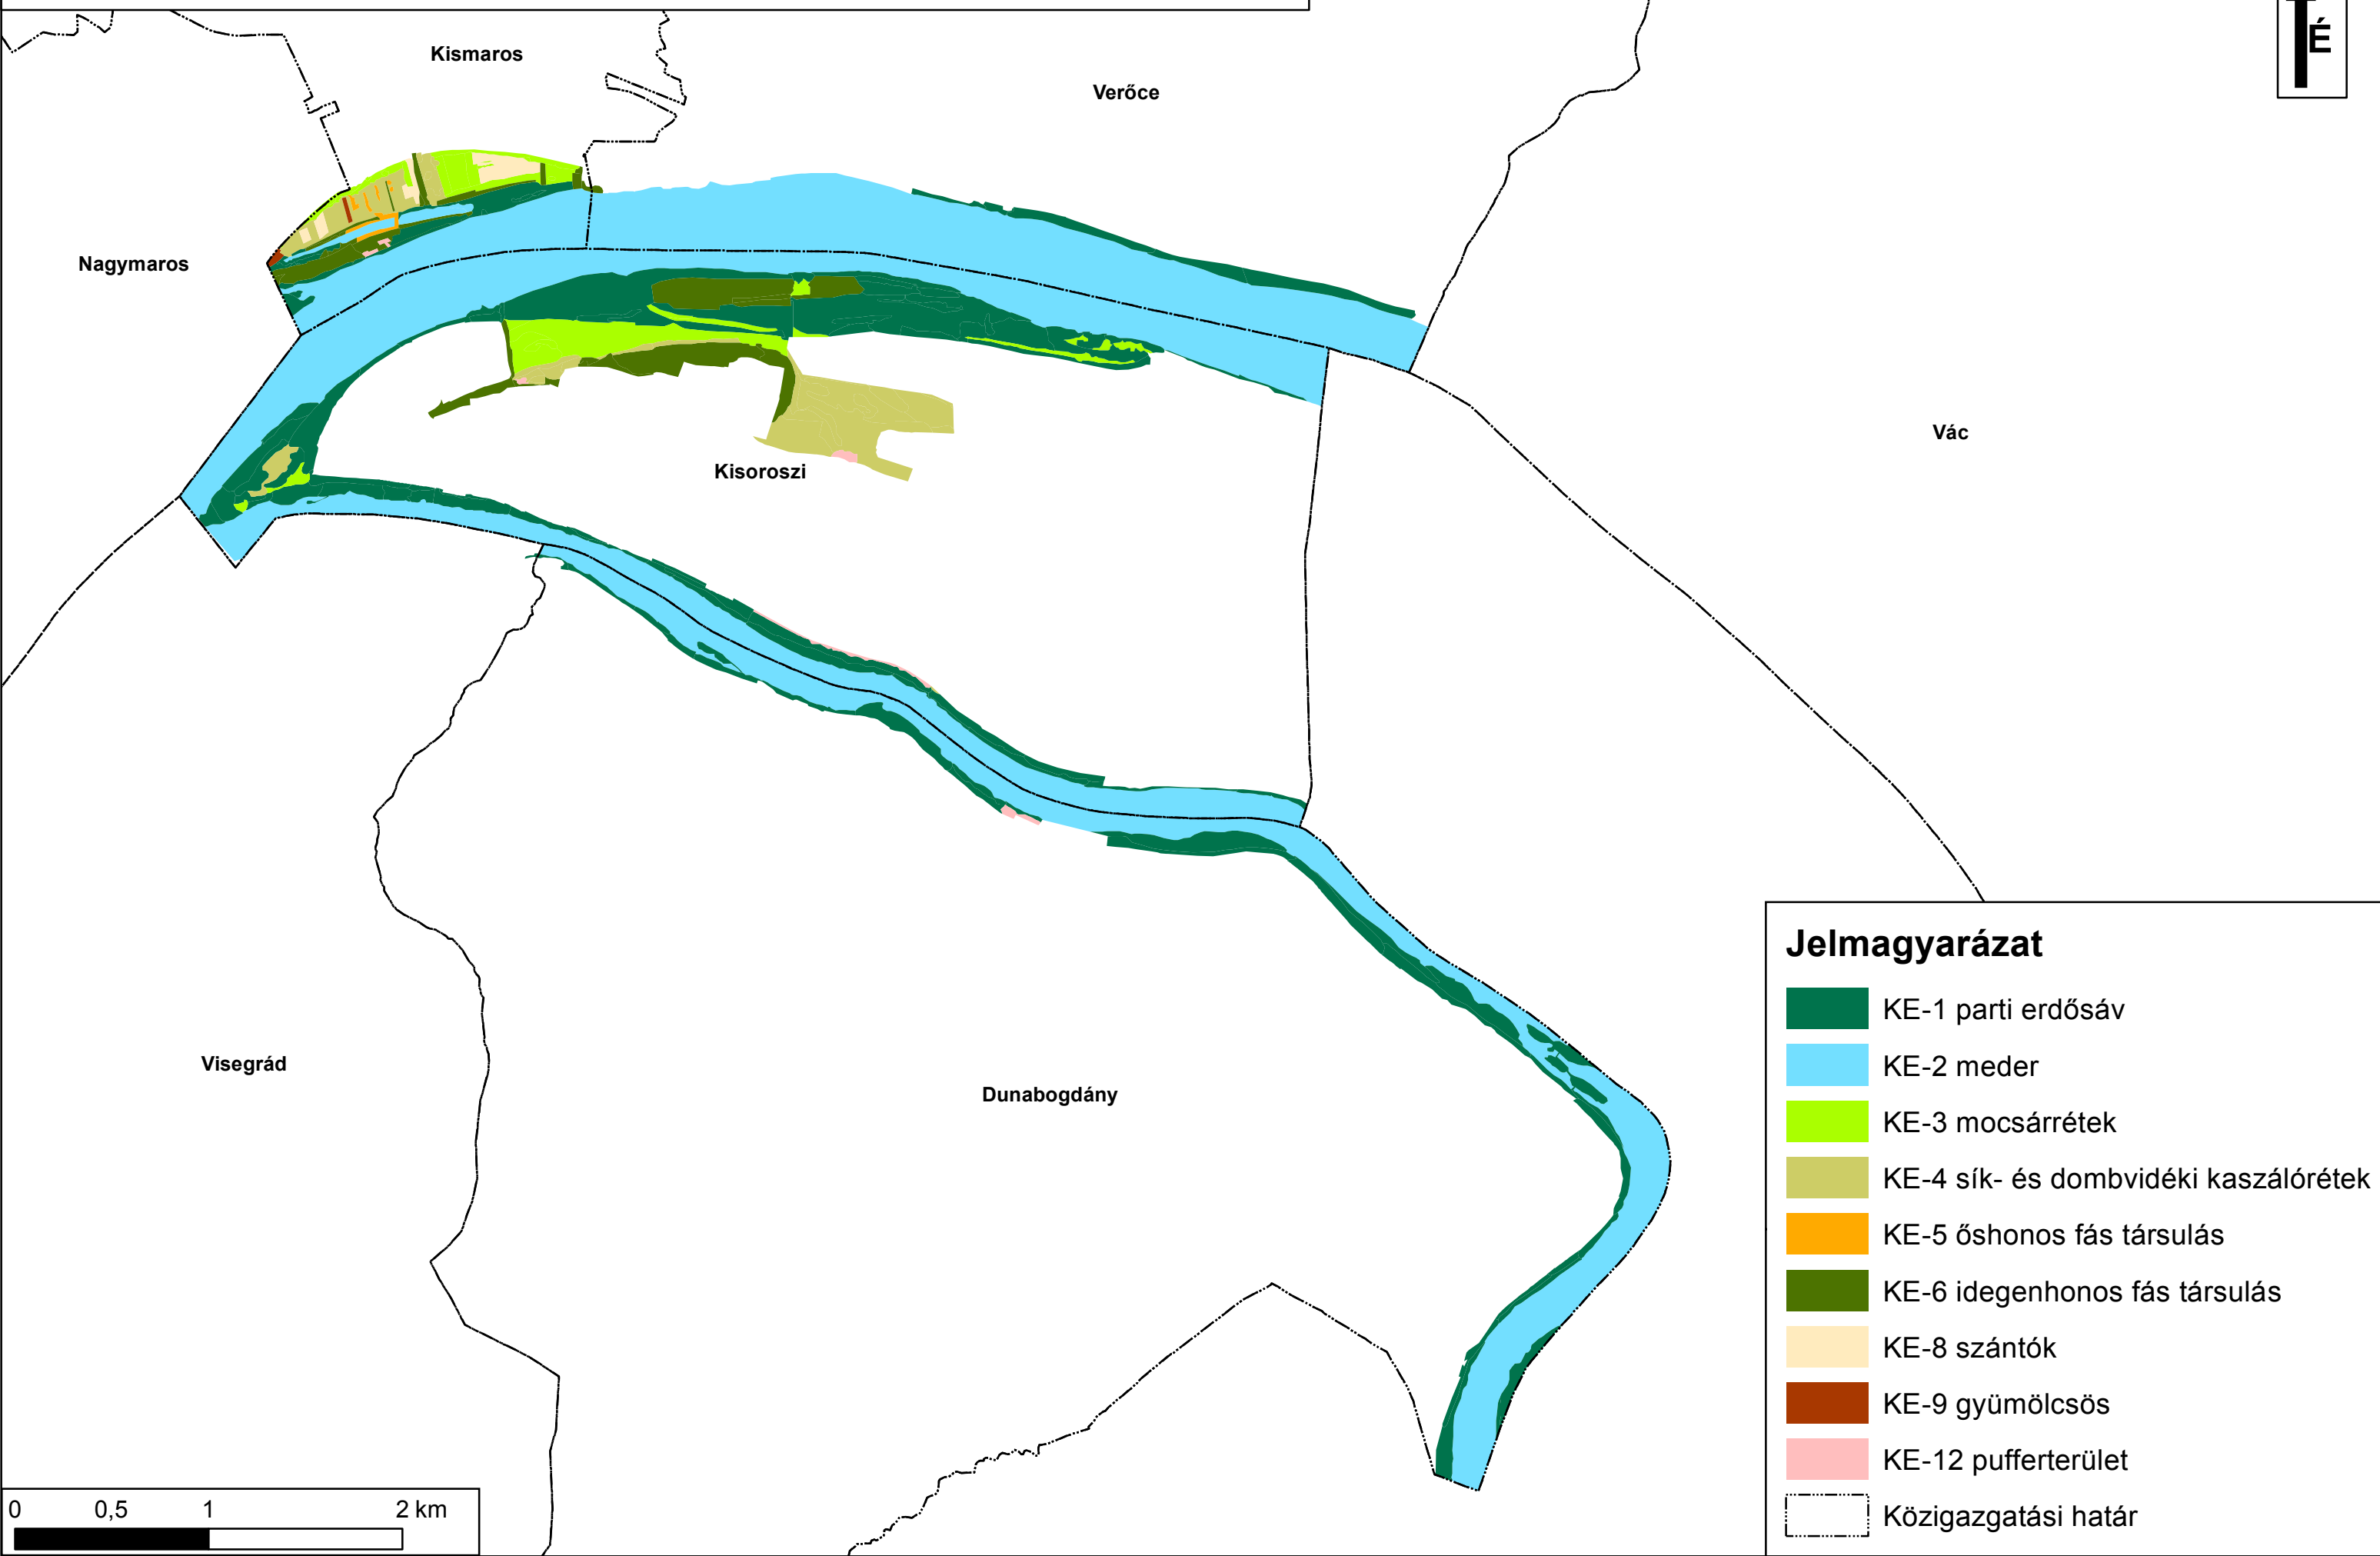

# A Duna és ártere (HUDI20034) Natura2000 terület élőhelyei 9. szelvény -Kismaros-Verőce-Kisoroszi-Dunabogdány

Jelmagyarázat	
	KE-1 parti erdősáv
	KE-2 meder
	KE-3 mocsárrétek
	KE-4 sík- és dombvidéki kaszálórétek
	KE-5 őshonos fás társulás
	KE-6 idegenhonos fás társulás
	KE-8 szántók
	KE-9 gyümölcsös
	KE-12 pufferterület
	Közigazgatási határ