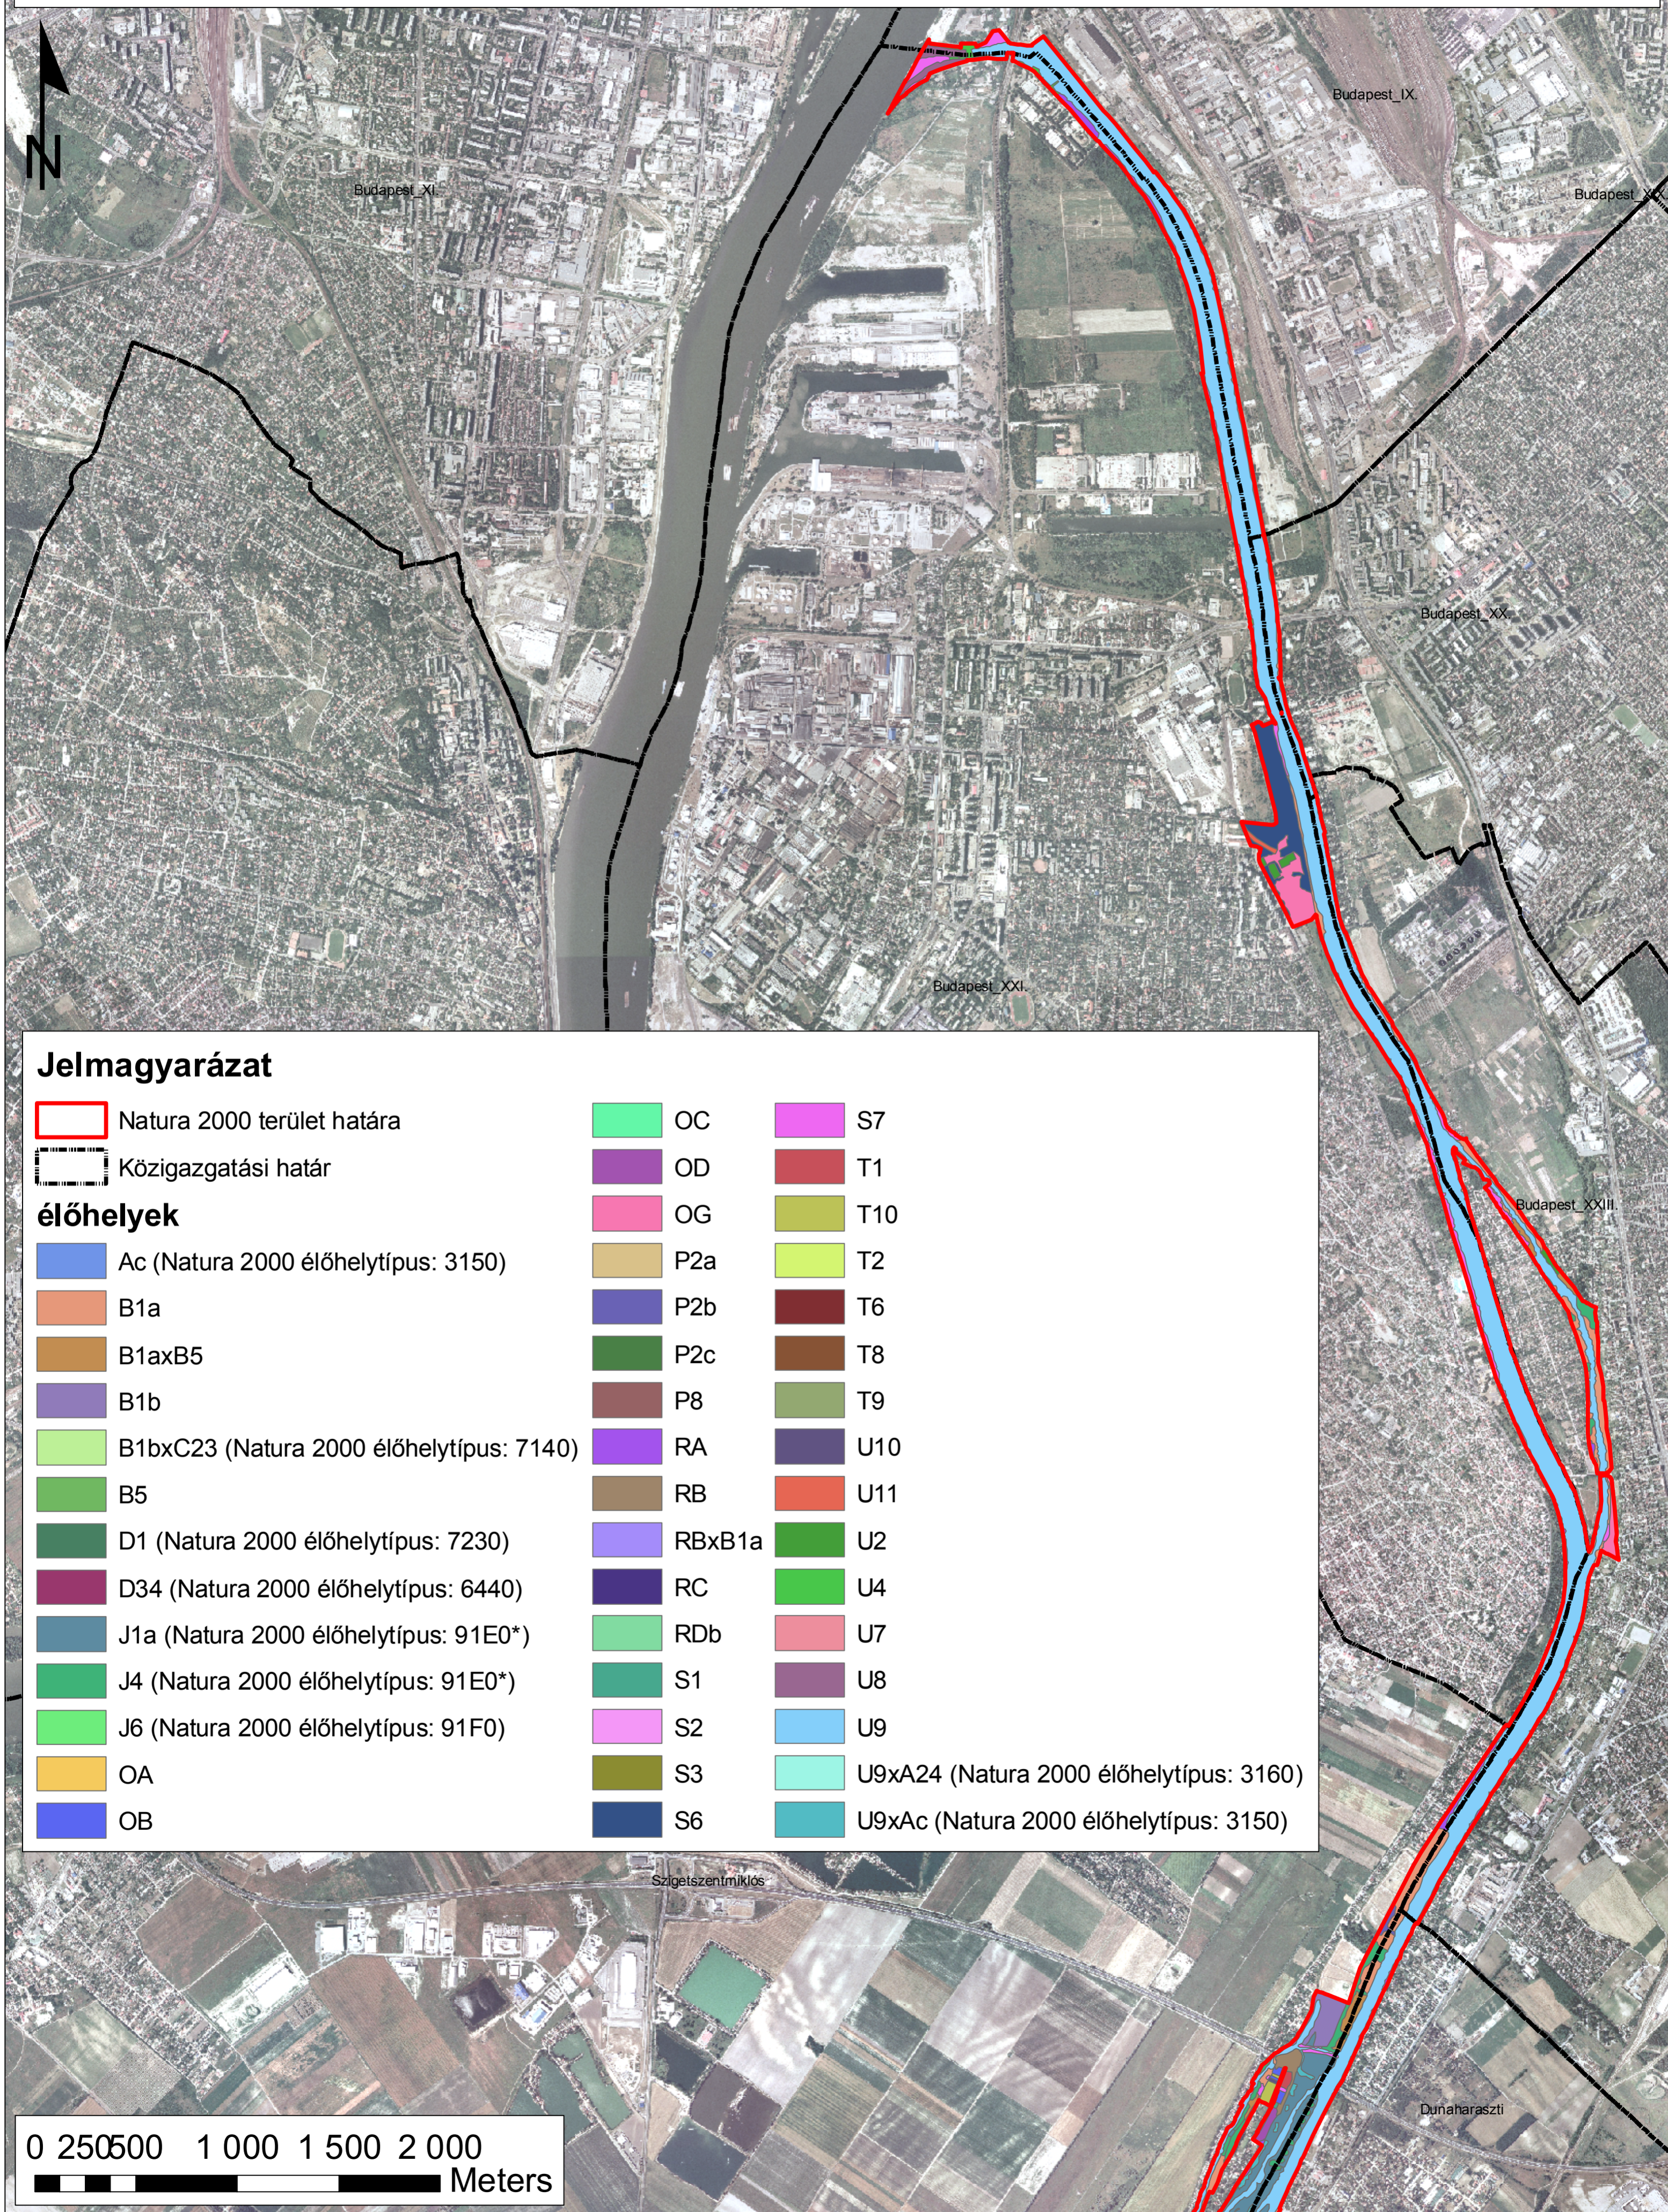

A Ráckevei Duna-ág (HUDI20042) Natura 2000 terület élőhelytérképe 1.

2015. január

Jelmagyarázat

Natura 2000 terület határa

Közigazgatási határ

Élőhelyek

Ac (Natura 2000 élőhelytípus: 3150)

B1a

B1axB5

B1b

B1bxC23 (Natura 2000 élőhelytípus: 7140)

B5

D1 (Natura 2000 élőhelytípus: 7230)

D34 (Natura 2000 élőhelytípus: 6440)

J1a (Natura 2000 élőhelytípus: 91E0*)

J4 (Natura 2000 élőhelytípus: 91E0*)