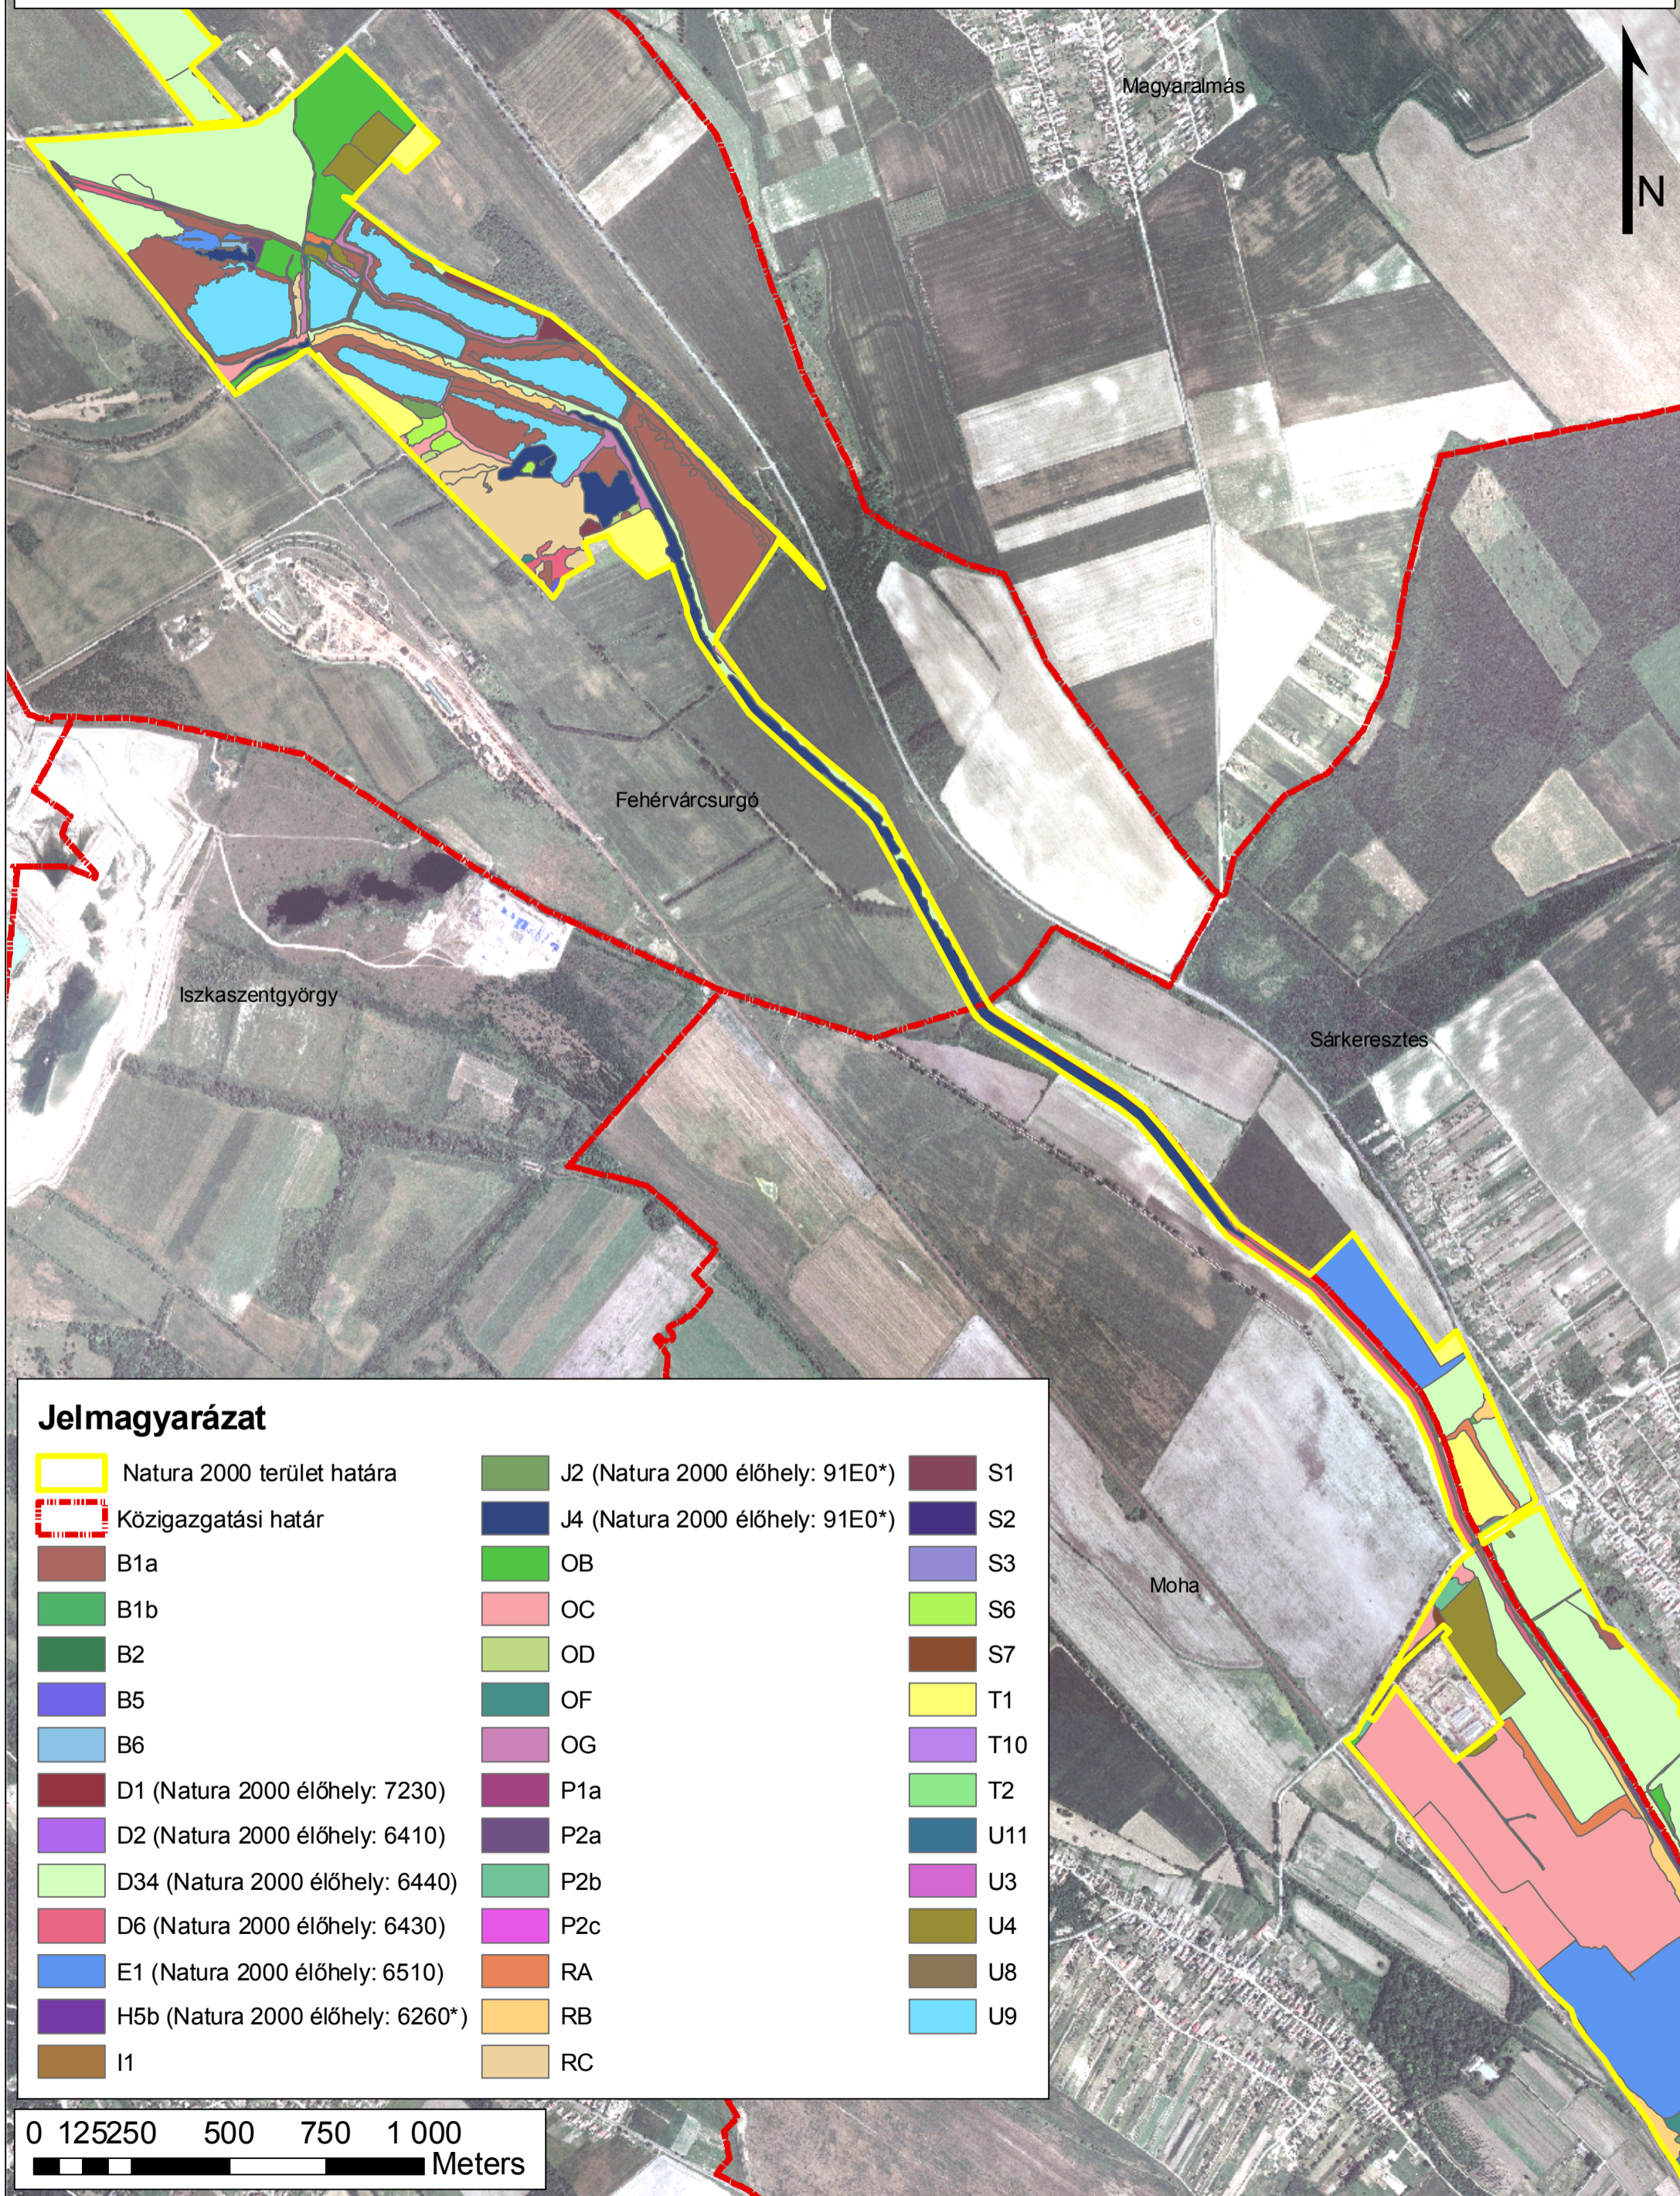

A Móri-árok Natura 2000 terület (HUDI20033) élőhelytérképe 4.

2014. október

Jelmagyarázat

Natura 2000 terület határa	J2 (Natura 2000 élőhely: 91E0*)	S1
Közigazgatási határ	J4 (Natura 2000 élőhely: 91E0*)	S2
B1a	OB	S3
B1b	OC	S6
B2	OD	S7
B5	OF	T1
B6	OG	T10
D1 (Natura 2000 élőhely: 7230)	P1a	T2
D2 (Natura 2000 élőhely: 6410)	P2a	U11
D34 (Natura 2000 élőhely: 6440)	P2b	U3
D6 (Natura 2000 élőhely: 6430)	P2c	U4
E1 (Natura 2000 élőhely: 6510)	RA	U8
H5b (Natura 2000 élőhely: 6260*)	RB	U9
I1	RC	

0 125 250 500 750 1 000
Meters