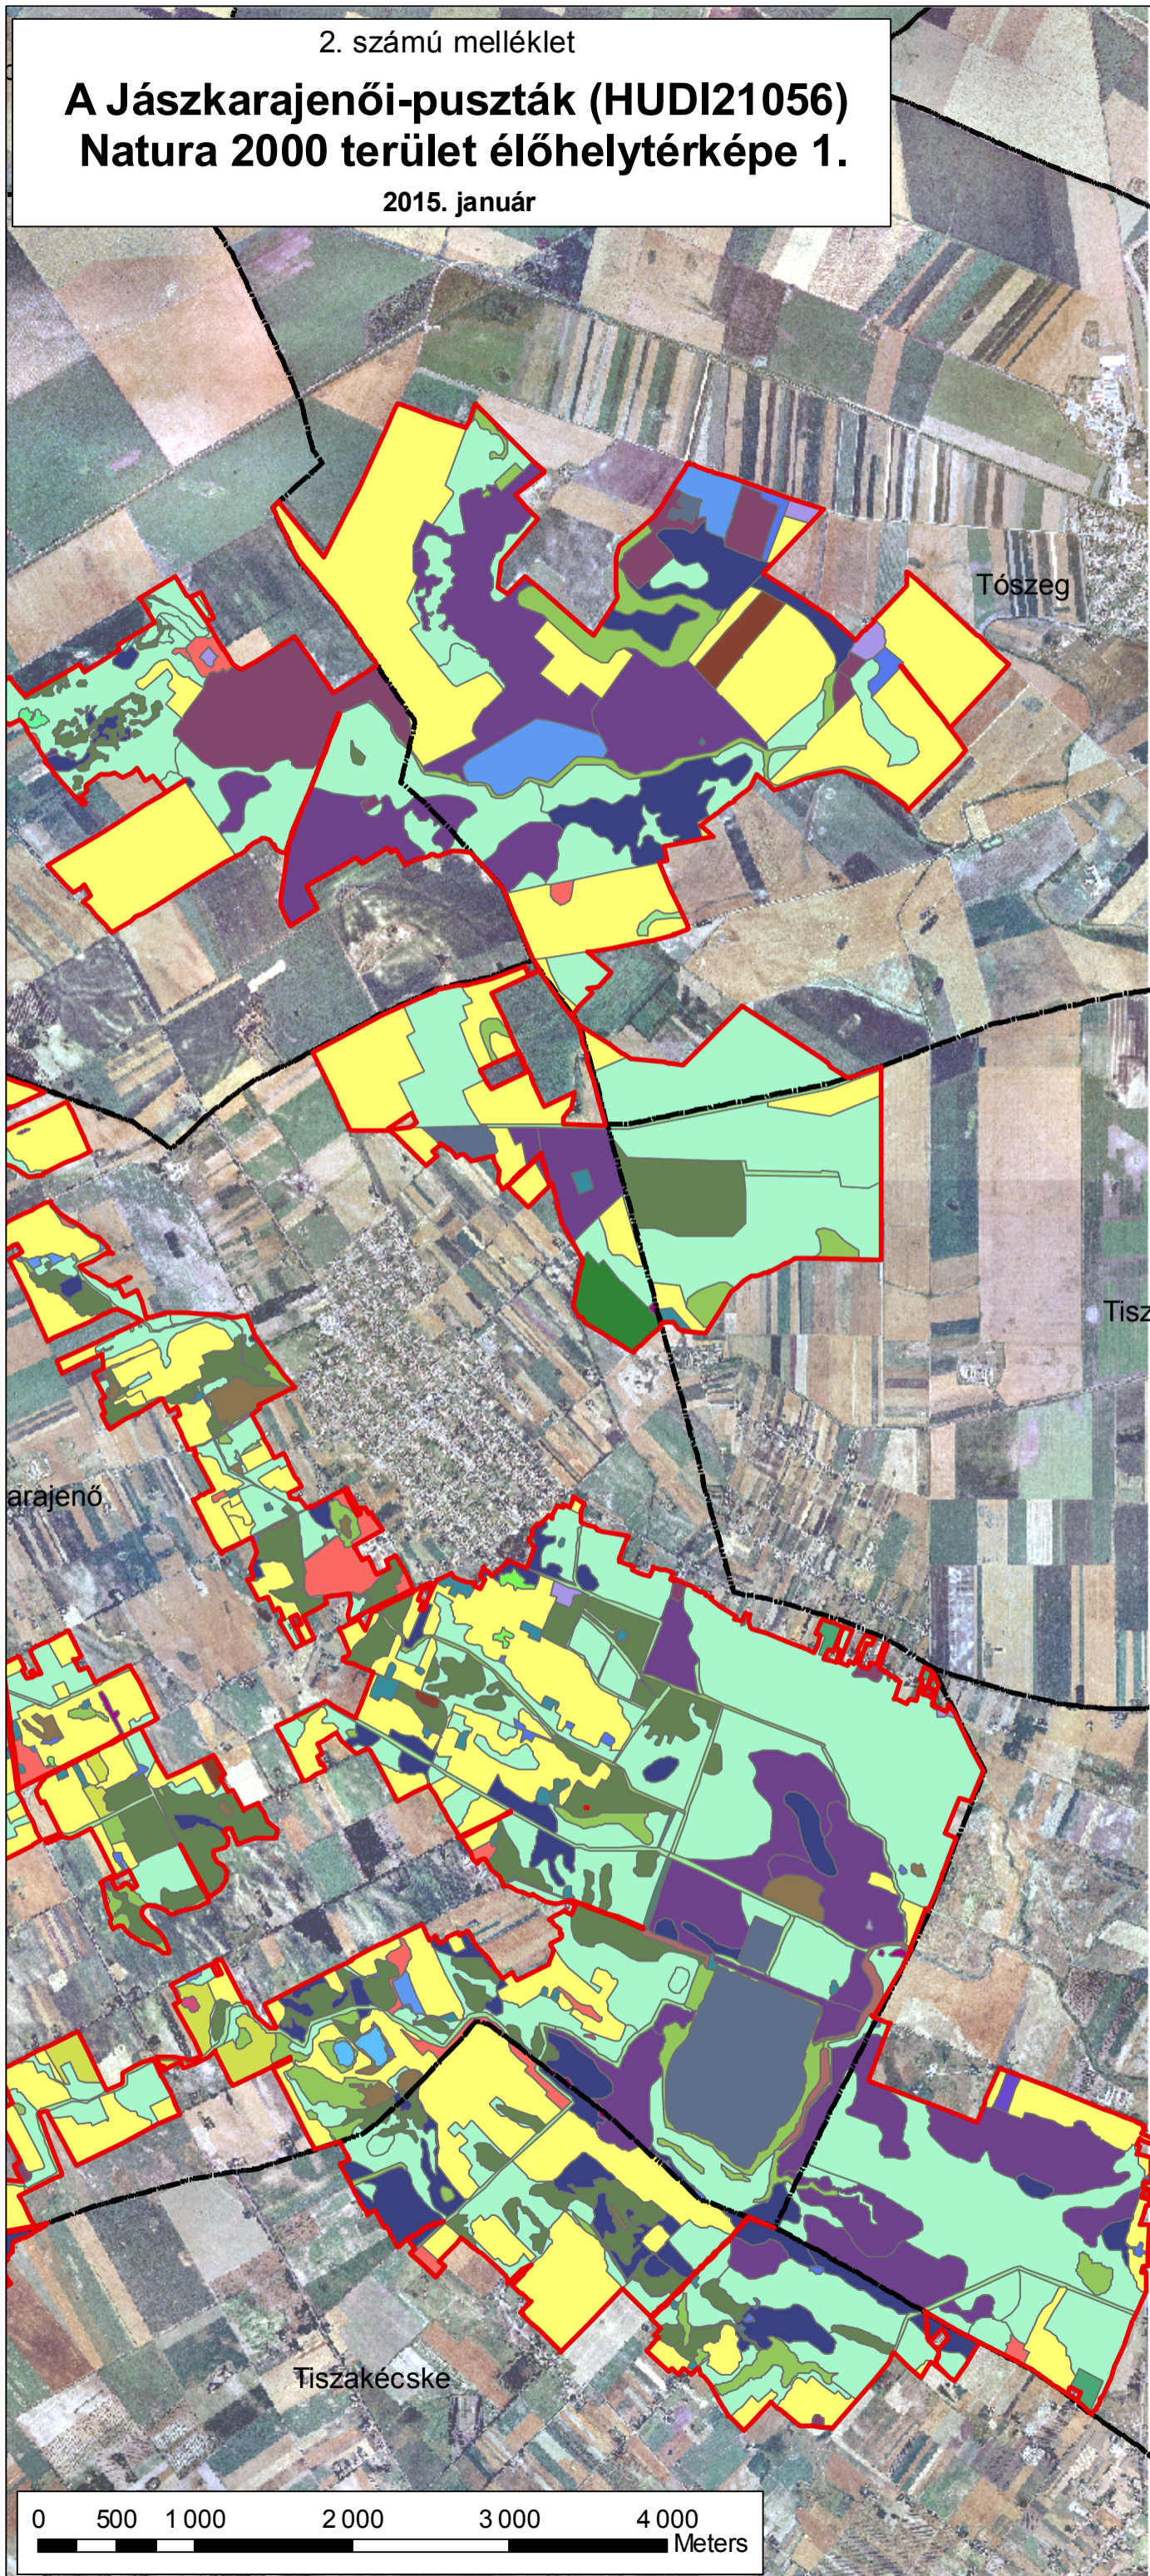

# A Jászkarajenői-puszták (HUDI21056) Natura 2000 terület élőhelytérképe 1.

2015. január

## Jelmagyarázat

- Jászkarajenői puszták Natura 2000 terület
- Közigazgatási határ
- Ab
- B1a
- B2
- B6 (Natura 2000 élőhely: 1530\*)
- BA
- D34 (Natura 2000 élőhely: 6440)
- F1a (Natura 2000 élőhely: 1530\*)
- F1b (Natura 2000 élőhely: 1530\*)
- F2 (Natura 2000 élőhely: 1530\*)
- F3 (Natura 2000 élőhely: 1530\*)
- F4 (Natura 2000 élőhely: 1530\*)
- F5 (Natura 2000 élőhely: 1530\*)
- H5a (Natura 2000 élőhely: 6250\*)
- H5b (Natura 2000 élőhely: 6260\*)
- OA
- OB
- OC
- OD
- OF
- OG
- P2c
- RA
- RB
- RDb
- S1
- S2
- S6
- S7
- T1
- T10
- T2
- T6
- T8
- T9
- U10
- U11
- U4
- U7
- U9