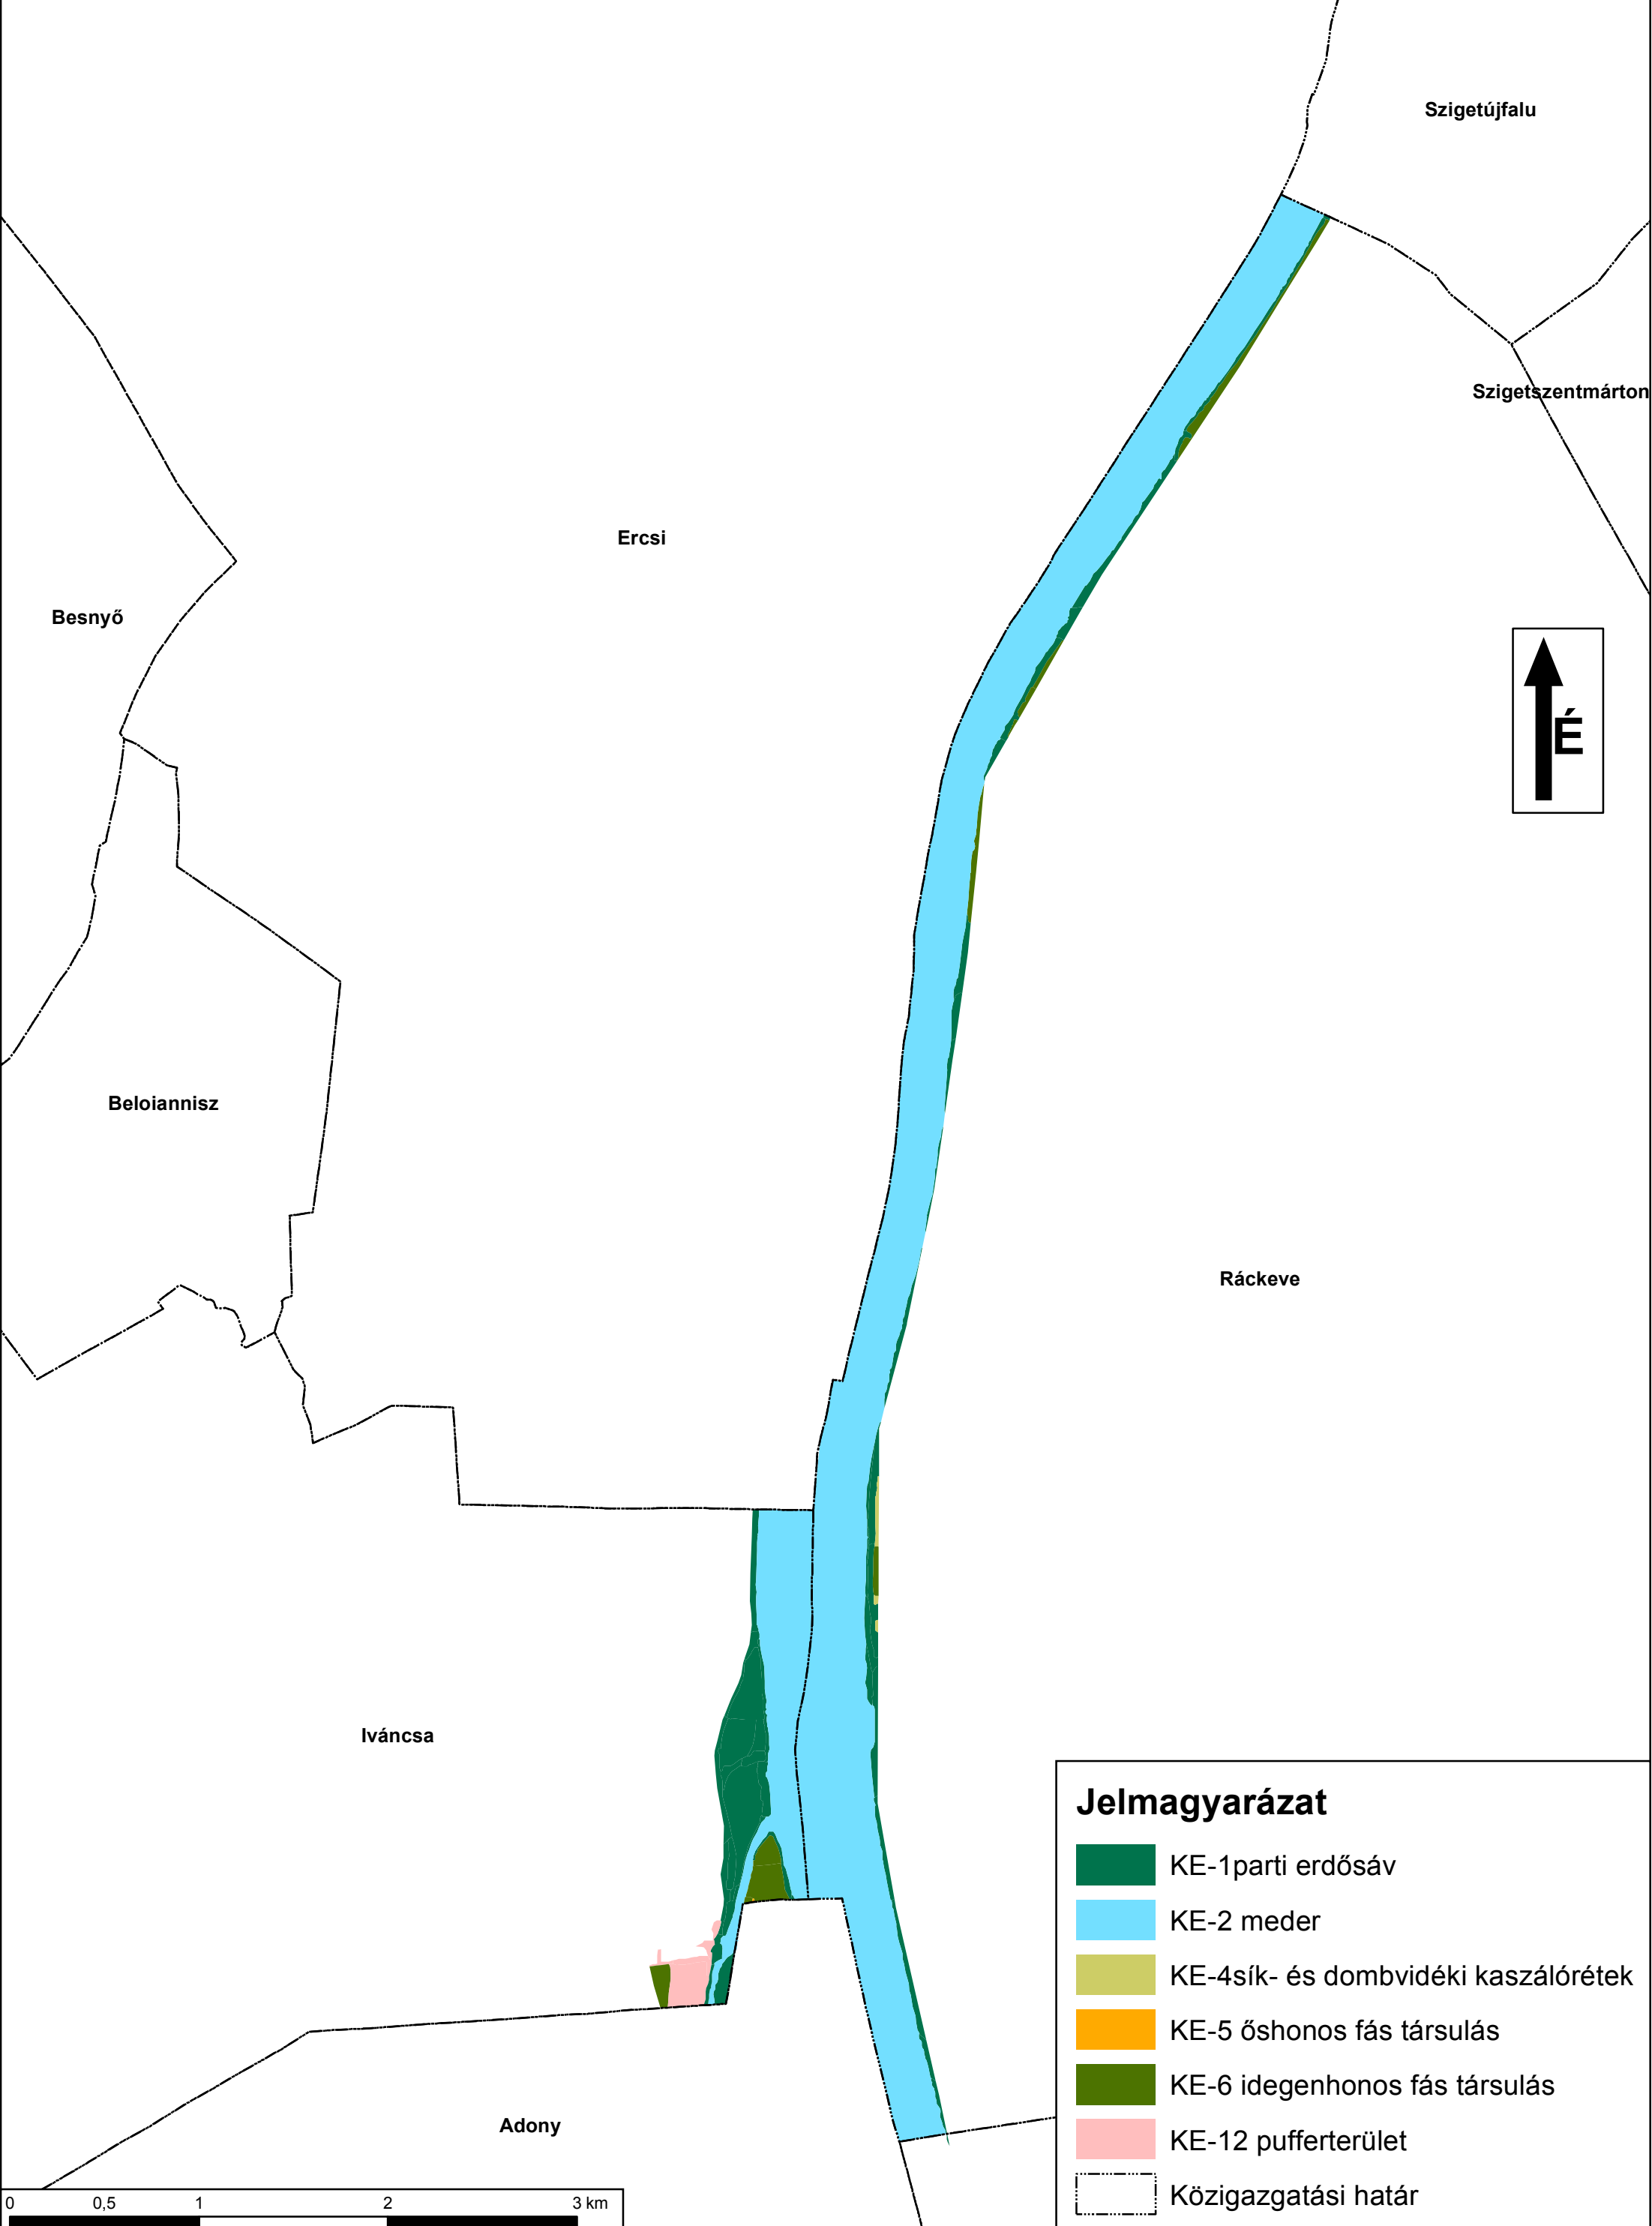

**A Duna és ártere (HUDI20034) Natura2000 terület élőhelyei
16. szelvény - Ivánca-Ráckeve**

Jelmagyarázat

- KE-1 parti erdősáv
- KE-2 meder
- KE-4 sík- és dombvidéki kaszálórétek
- KE-5 őshonos fás társulás
- KE-6 idegenhonos fás társulás
- KE-12 pufferterület
- Közigazgatási határ