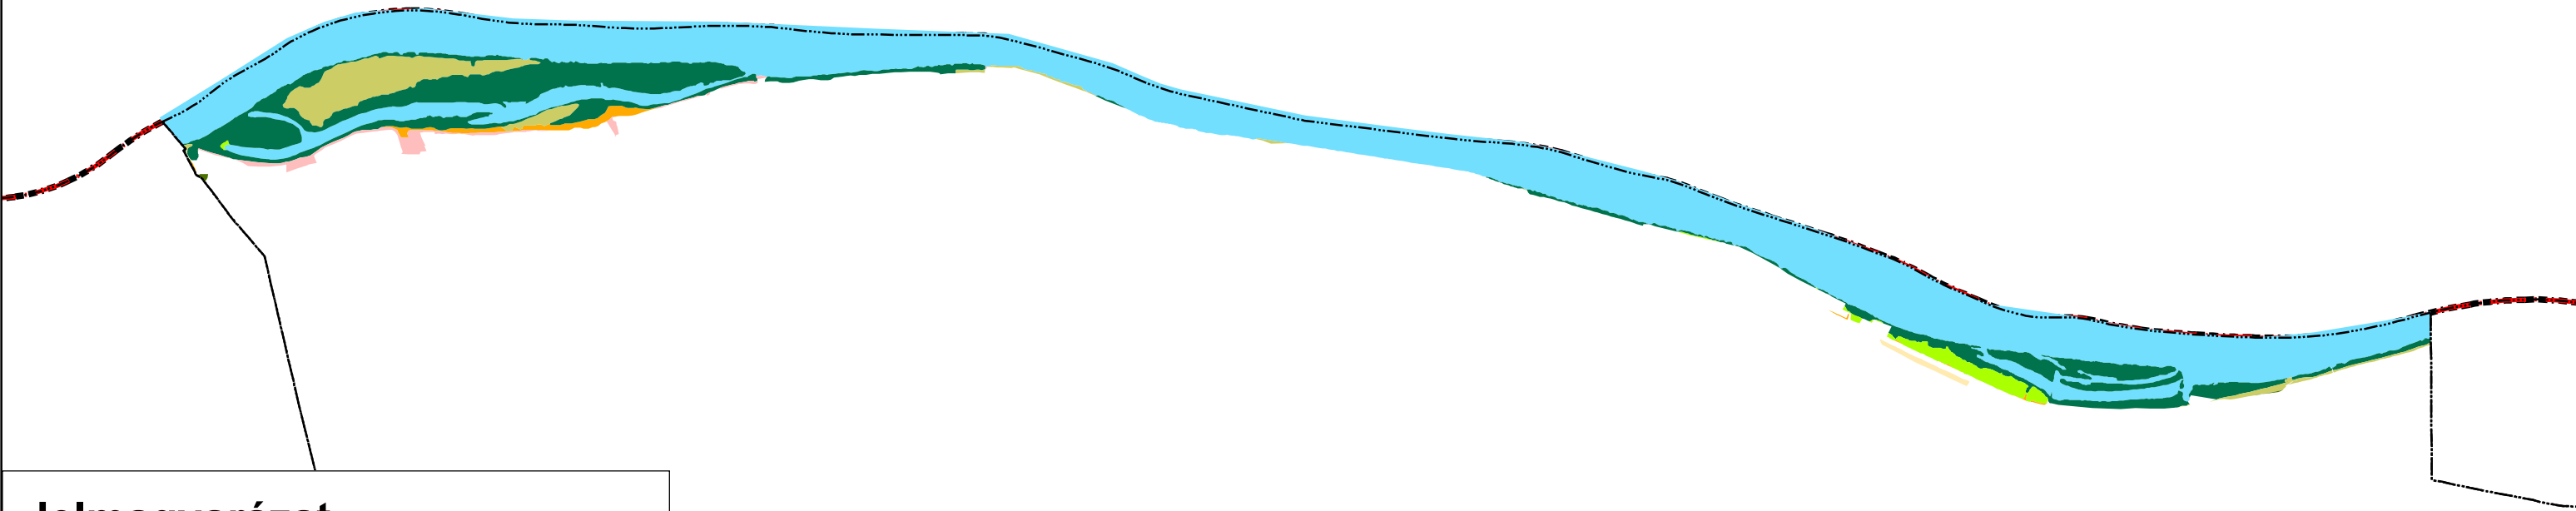

# A Duna és ártere (HUDI20034) Natura2000 terület kezelési egységei

## 2. szelvény - Komárom

### Jelmagyarázat

- Közigazgatási határ
- KE-1 parti erdősáv
- KE-2 meder
- KE-3 mocsárrétek
- KE-4 sík- és dombvidéki kaszálórétek
- KE-5 őshonos fás társulás
- KE-6 idegenhonos fás társulás
- KE-8 szántók
- KE-12 pufferterület