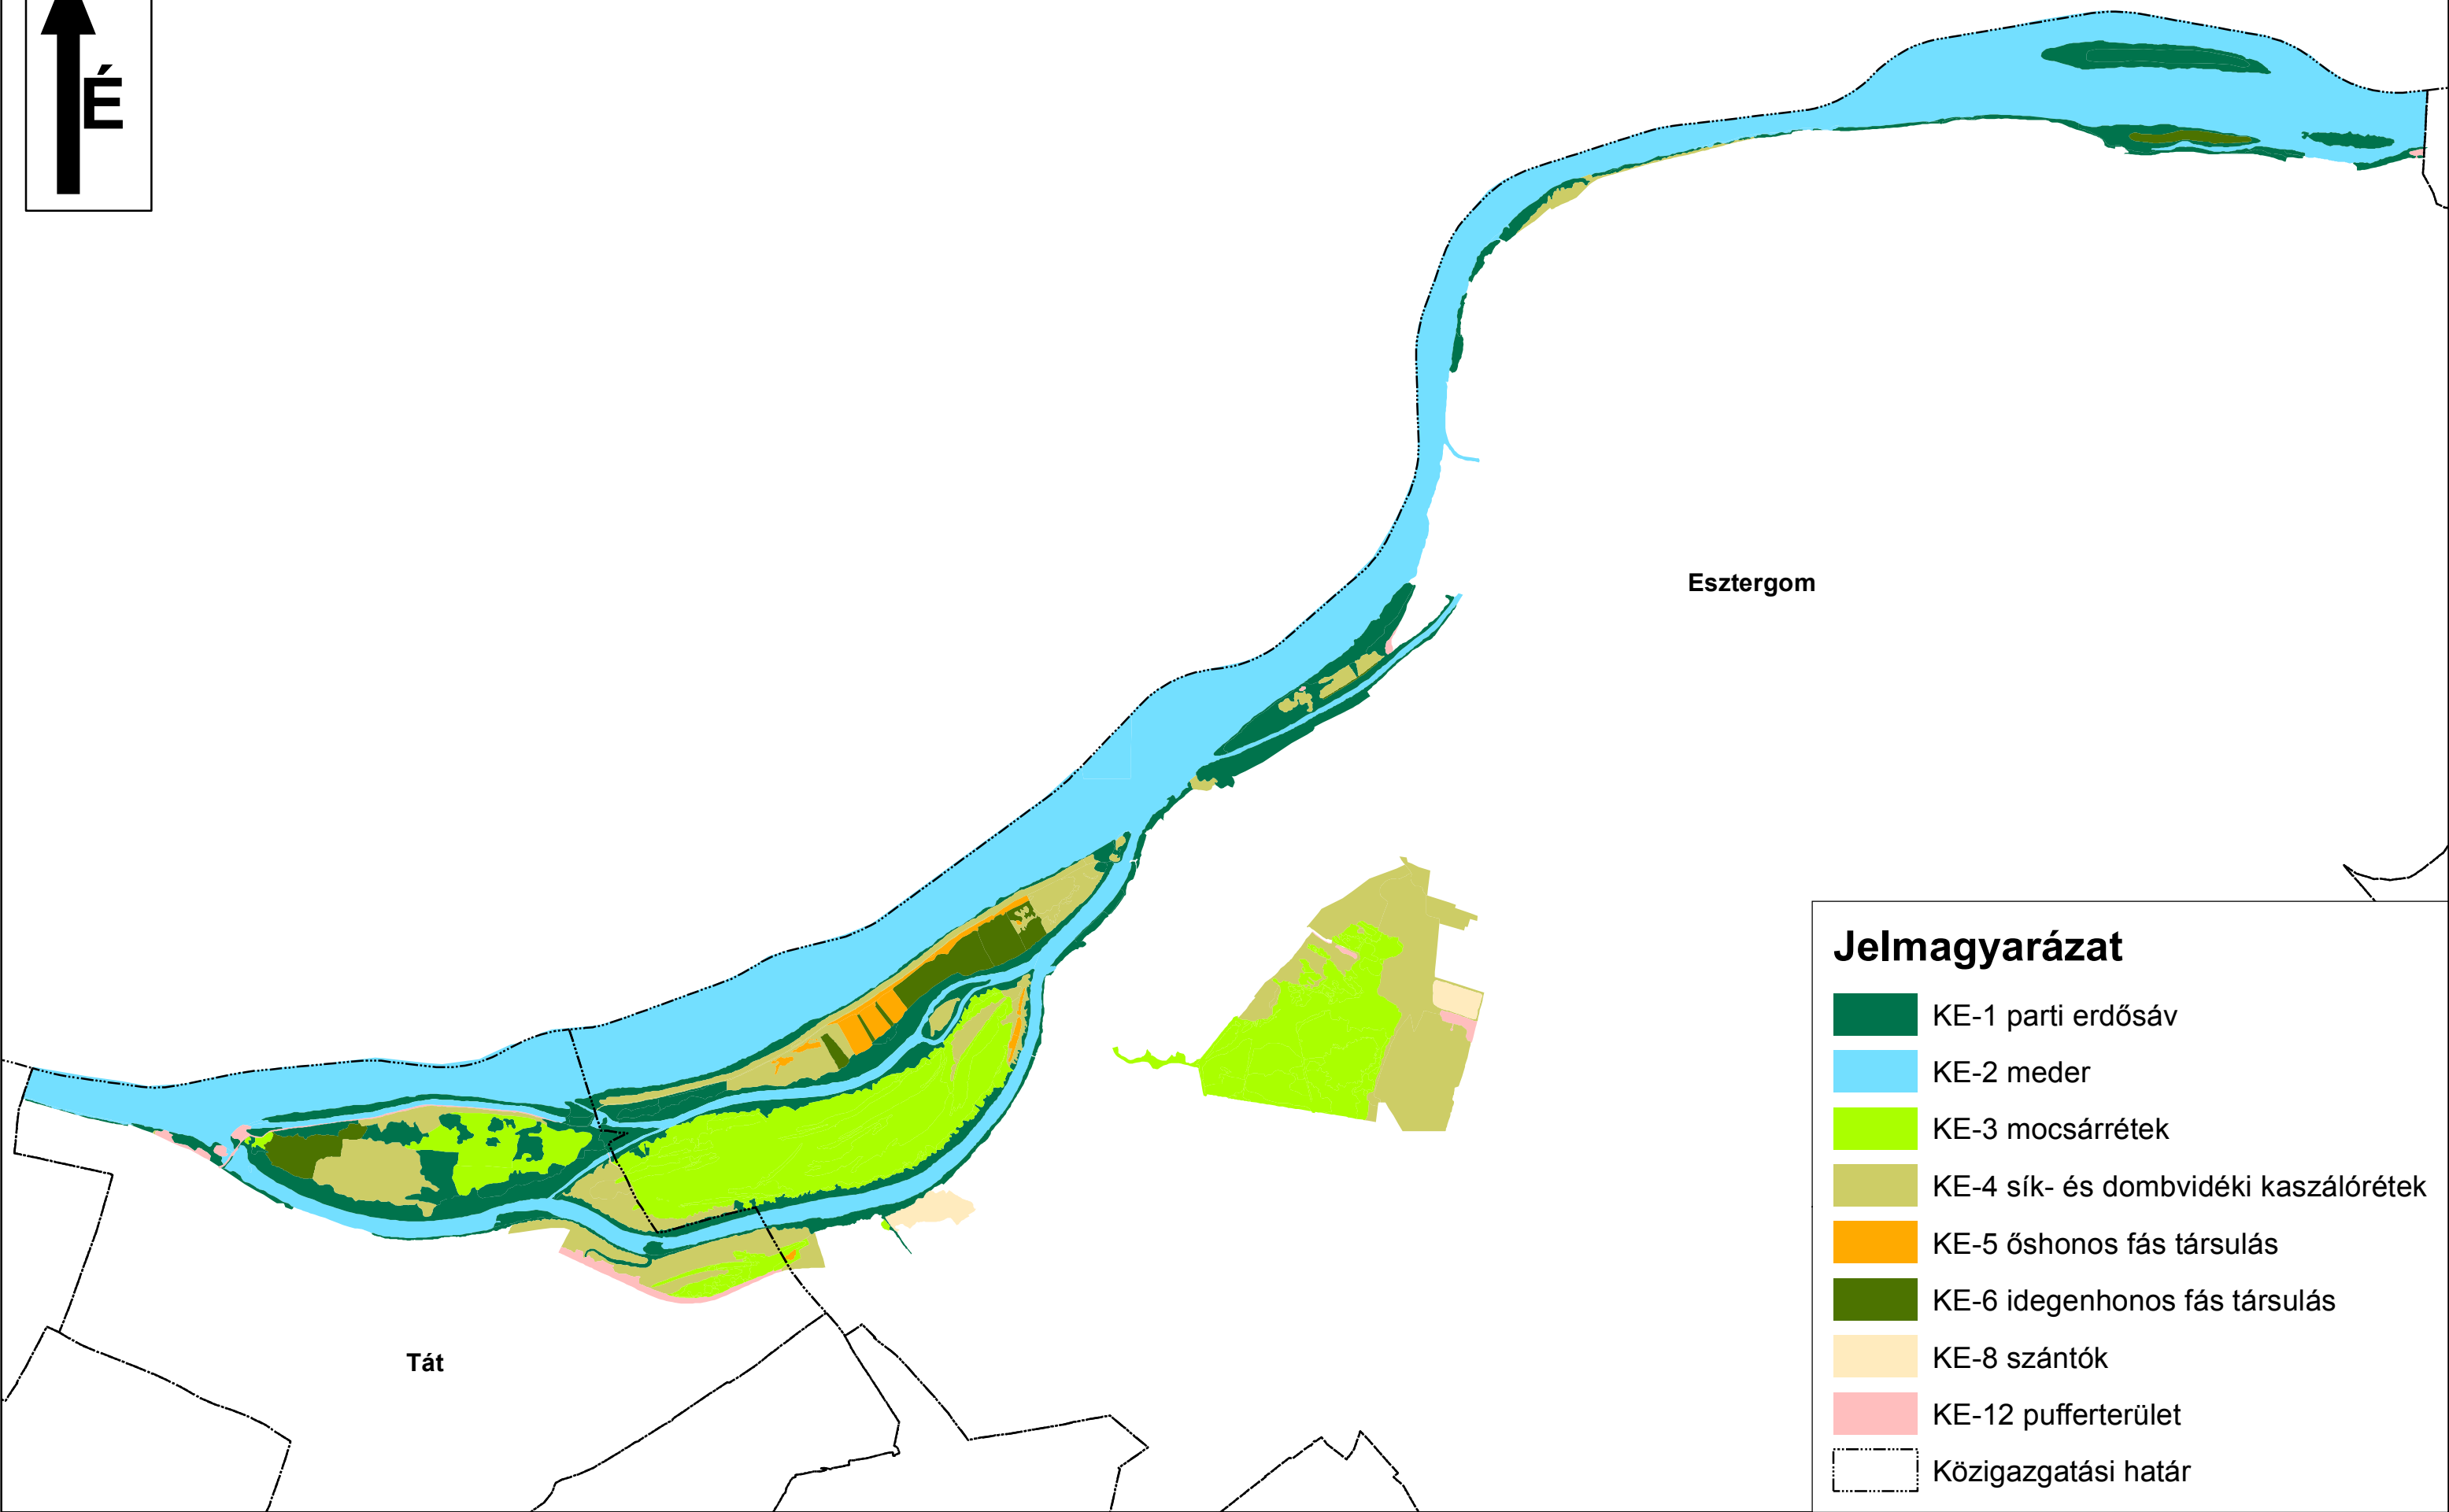

**A Duna és ártere (HUDI20034) Natura2000 terület élőhelyei**  
**6. szelvény - Tát-Esztergom**

**Jelmagyarázat**

- KE-1 parti erdősáv
- KE-2 meder
- KE-3 mocsárrétek
- KE-4 sík- és dombvidéki kaszálórétek
- KE-5 őshonos fás társulás
- KE-6 idegenhonos fás társulás
- KE-8 szántók
- KE-12 pufferterület
- Közigazgatási határ