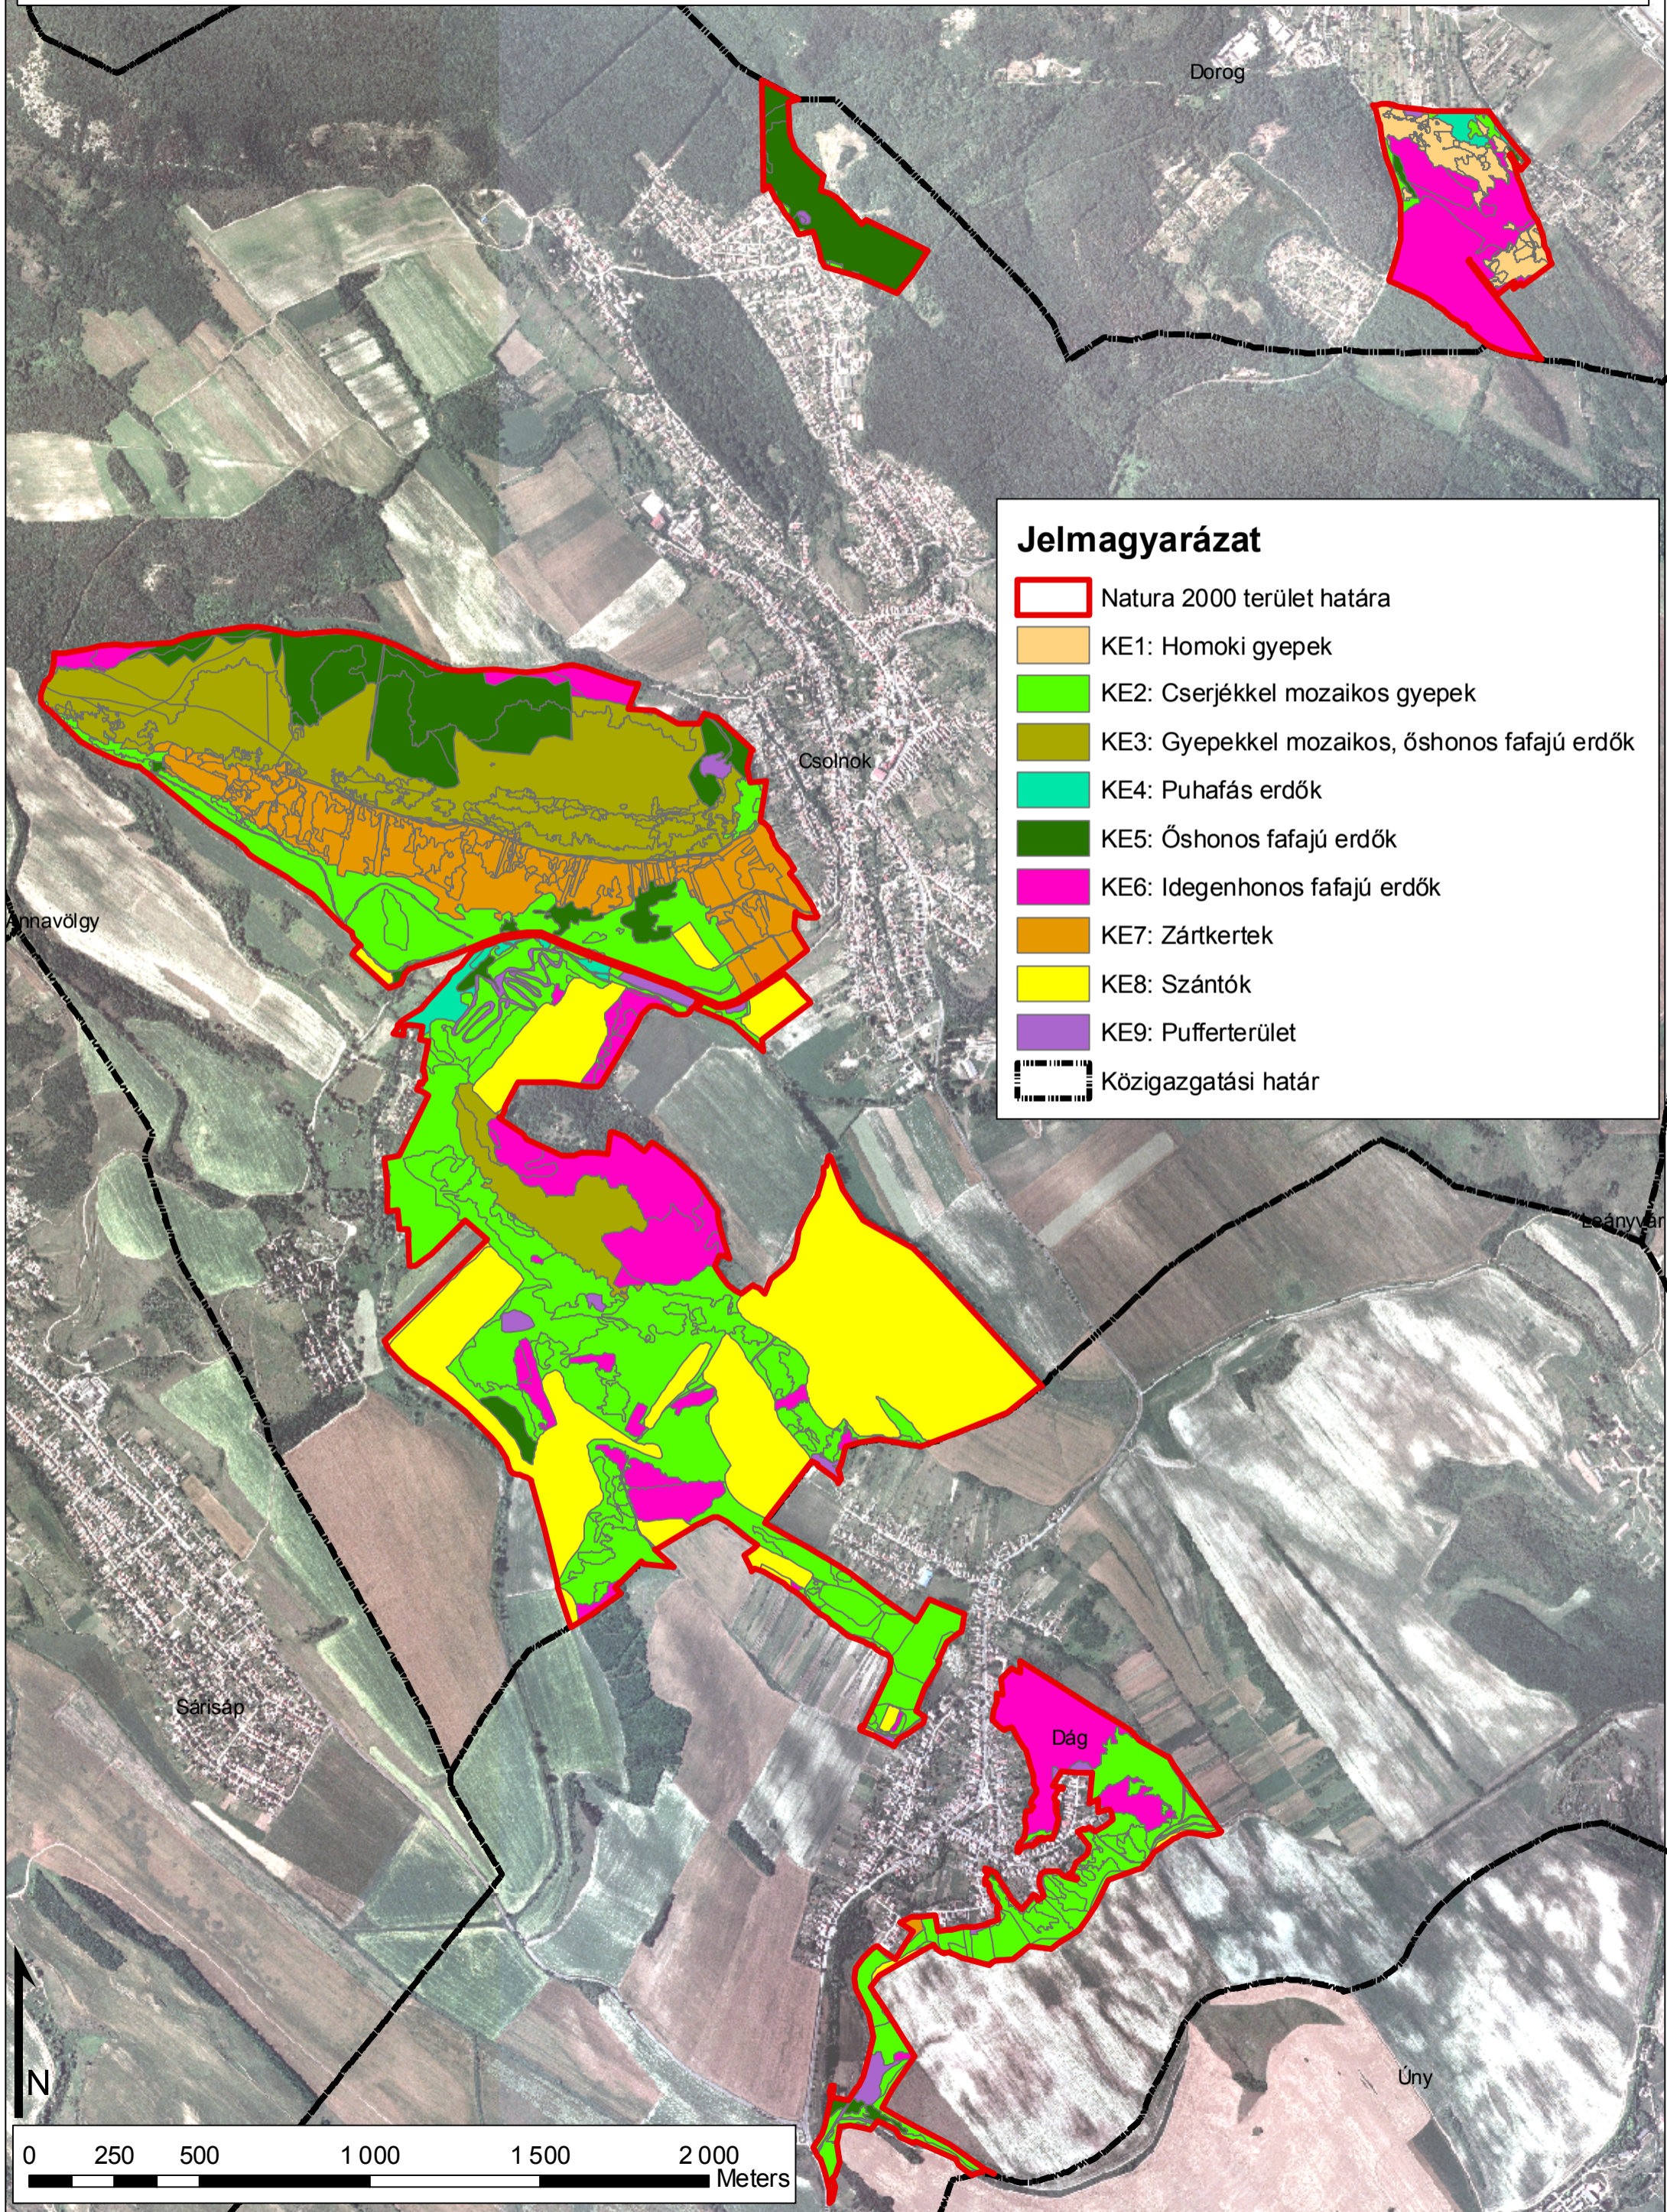

A Csolnoki löszgyepek (HUDI20013) Natura 2000 terület kezelési egységei

2014. augusztus

Jelmagyarázat

- Natura 2000 terület határa
- KE1: Homoki gyepek
- KE2: Cserjékkel mozaikos gyepek
- KE3: Gyepekkel mozaikos, őshonos fafajú erdők
- KE4: Puhafás erdők
- KE5: Őshonos fafajú erdők
- KE6: Idegenhonos fafajú erdők
- KE7: Zártkertek
- KE8: Szántók
- KE9: Pufferterület
- Közigazgatási határ

N

0 250 500 1000 1500 2000 Meters